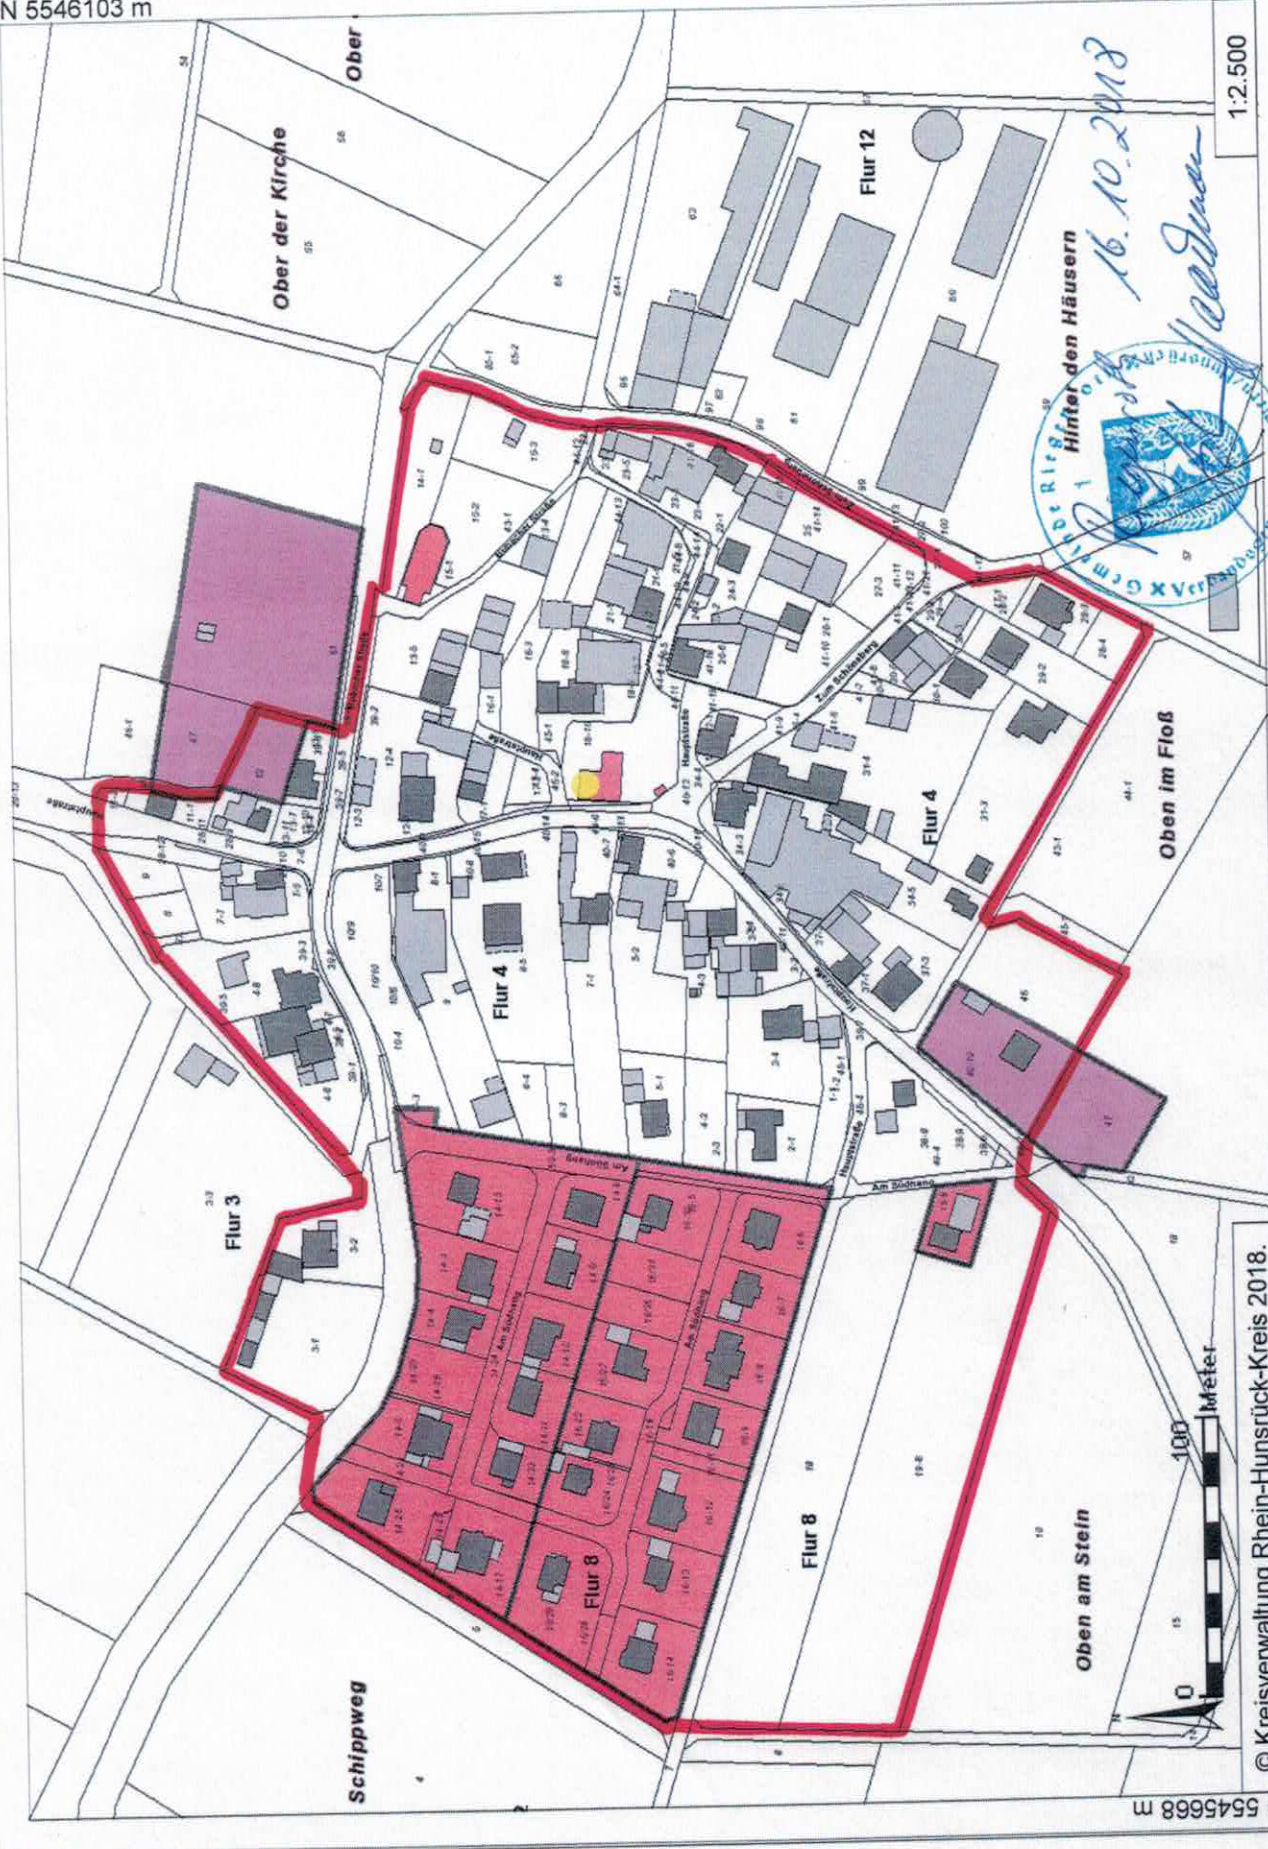

E 398653 m  
N 5546103 m

1:2.500

© Kreisverwaltung Rhein-Hunsrück-Kreis 2018.

E 398025 m

N 5545668 m